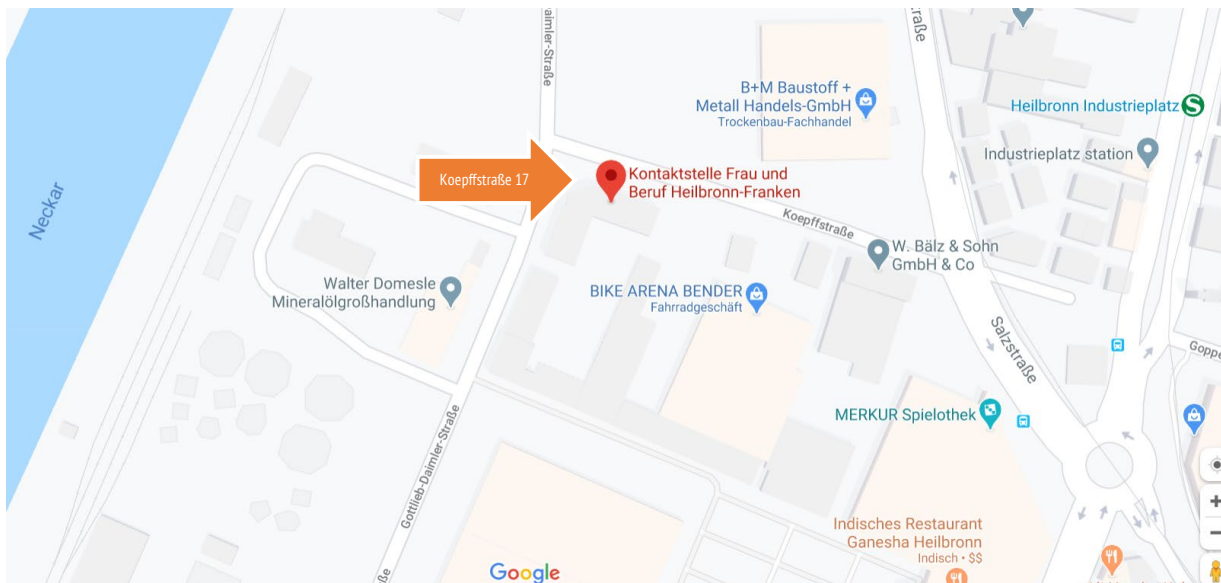

## Wegbeschreibung Kontaktstelle Frau und Beruf Heilbronn-Franken

### Sie erreichen uns mit öffentlichen Verkehrsmitteln wie folgt:

Stadtbahn S42 oder – Haltestelle Industrieplatz | Zu Fuß weiter an der Austraße und Salzstraße entlang, dann in die Koeffstraße, ca. 400 m

Oder mit dem Stadtbus Nr. 5 – Haltestelle Industrieplatz | Zu Fuß weiter an der Salzstraße entlang in die Koeffstraße, ca. 300 m

### Sie erreichen uns mit dem Auto wie folgt:

Verlassen Sie die Autobahn A 6 Heilbronn an der Ausfahrt 37 Heilbronn/Neckarsulm. Folgen Sie der Neckarsulmer Straße Richtung Heilbronn. Nach ca. 3 km rechts in die Brüggemannstraße abbiegen. An der Ampel links in die Austraße abbiegen. Am Kreisverkehr die 1. Ausfahrt in die Salzstraße nehmen, dann links halten in die Koeffstraße.