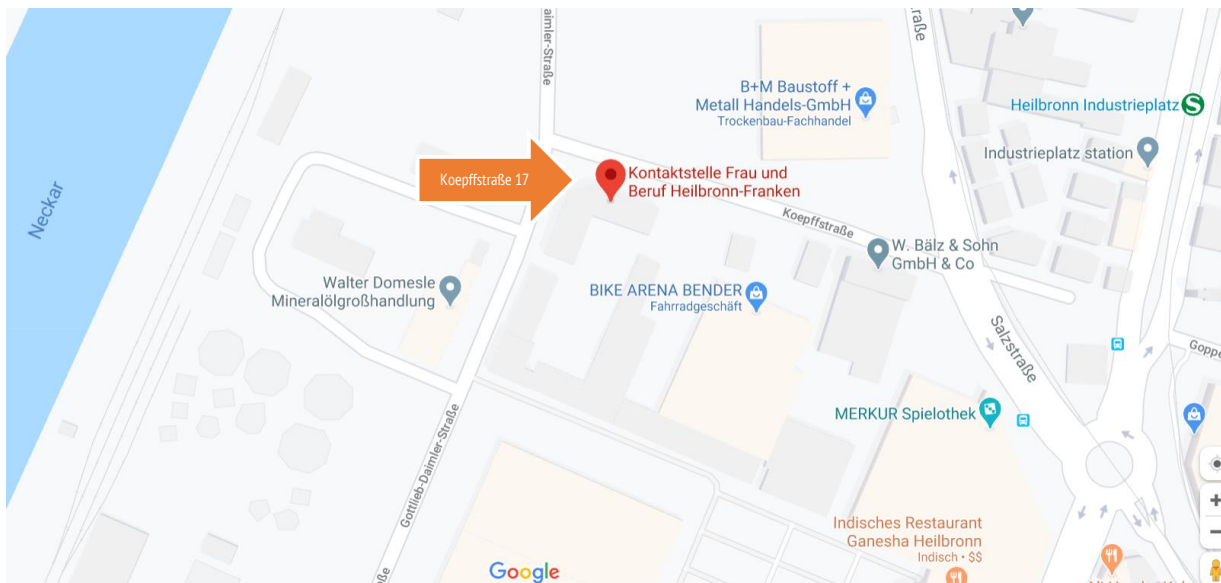

Wegbeschreibung Kontaktstelle Frau und Beruf Heilbronn-Franken

Standort: Heilbronn

Simone Rieß, Leiterin
Tel: 07131 3825 310
Koeffstraße 17
74076 Heilbronn

Marijana Bojmic, Beraterin
Tel.: 07131 3825 320

Sie erreichen uns mit öffentlichen Verkehrsmitteln wie folgt:

Stadtbahn S42 oder – Haltestelle Industrieplatz | Zu Fuß weiter an der Austraße und Salzstraße entlang, dann in die Koeffstraße, ca. 400 m
Oder mit dem Stadtbus Nr. 5 – Haltestelle Industrieplatz | Zu Fuß weiter an der Salzstraße entlang in die Koeffstraße, ca. 300 m

Sie erreichen uns mit dem Auto wie folgt:

Verlassen Sie die Autobahn A 6 Heilbronn an der Ausfahrt 37 Heilbronn/Neckarsulm. Folgen Sie der Neckarsulmer Straße Richtung Heilbronn. Nach ca. 3 km rechts in die Brüggemannstraße abbiegen. An der Ampel links in die Austraße abbiegen. Am Kreisverkehr die 1. Ausfahrt in die Salzstraße nehmen, dann links halten in die Koeffstraße.

Parkplätze an der Straße entlang oder im Hof (Zufahrt über Gottlieb-Daimler-Straße)