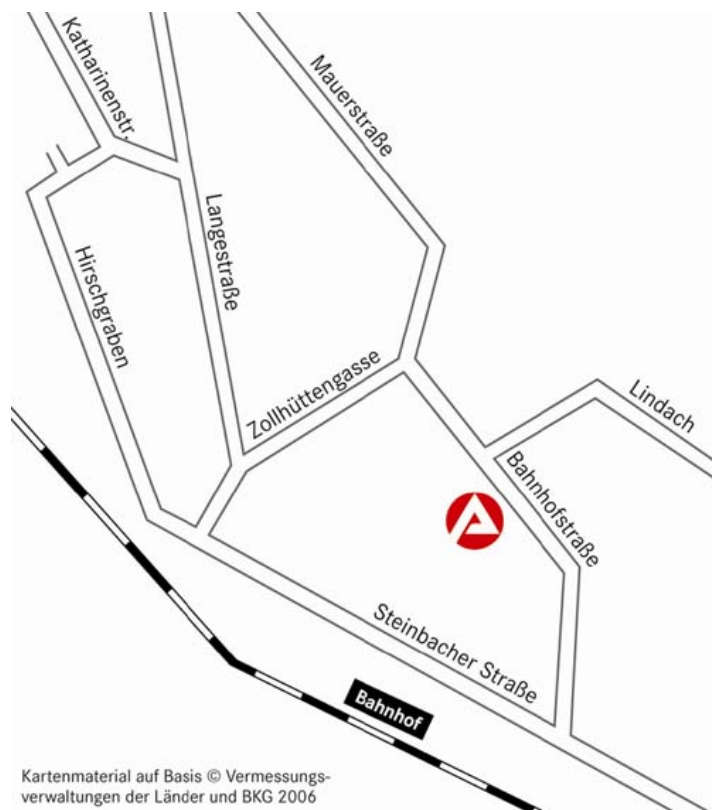

Wegbeschreibung Kontaktstelle Frau und Beruf Heilbronn-Franken

Standort: Schwäbisch Hall

Sie finden uns im Gebäude der Agentur für Arbeit Schwäbisch Hall
(EG links neben dem Empfang im Raum 0.118)

Kerstin Schuchmann, Beraterin
Tel: 07131 3825 340
Bahnhofstraße 18
74523 Schwäbisch Hall

Sie erreichen uns mit öffentlichen Verkehrsmitteln wie folgt:

vom Bahnhof Schwäbisch Hall kommend Richtung Stadtmitte (direkt gegenüber vom Bahnhof)

Mit dem Auto:

Aus allen Richtungen auf den Stadtgrabenring in Richtung Bahnhof. Auf Höhe Bahnhof in die Bahnhofstraße abbiegen.

Gegenüber dem Hotel Kronprinz finden Sie die Einfahrt zur Tiefgarage der Agentur für Arbeit Schwäbisch Hall.