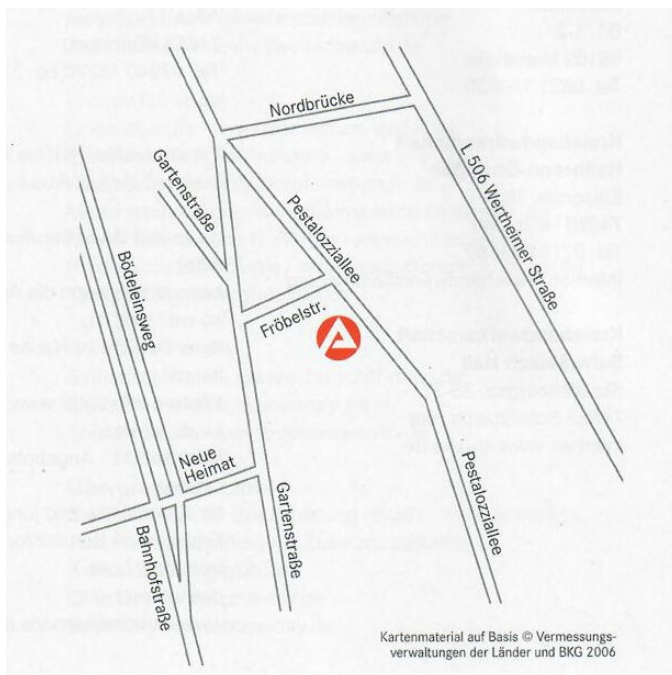

Wegbeschreibung zur Kontaktstelle Frau und Beruf Heilbronn-Franken

Standort: Tauberbischofsheim

Sie finden uns im Gebäude der Agentur für Arbeit Tauberbischofsheim.
(EG rechts im Raum 016, neben dem BIZ)

Silke Diehm, Beraterin
Tel: 07131 3825 350
Pestalozziallee 17
97941 Tauberbischofsheim

Sie erreichen uns mit dem Auto wie folgt:

Aus Richtung Bad Mergentheim der B 290 und B 27 bis Tauberbischofsheim folgen, danach der Mergentheimer Straße folgen und durch Tauberbischofsheim geradeaus der Wertheimer Straße folgen. Am Ortsende an der Ampelkreuzung links abbiegen Richtung Industriegebiet. Über die Nordbrücke fahren und im Kreisel die zweite Ausfahrt (Pestalozziallee) nehmen.

Aus Richtung Wertheim folgen Sie der L 506 bis zum Ortseingang Tauberbischofsheim, dann an der ersten Ampelkreuzung rechtd abbiegen Richtung Industriegebiet. Über die Nordbrücke fahren und im Kreisel die zweite Ausfahrt (Pestalozziallee) nehmen.

Sie erreichen uns mit öffentlichen Verkehrsmitteln wie folgt:

Vom Bahnhof Tauberbischofsheim zu Fuß über die Hochhäuserstraße Richtung Norden, rechts abbiegen in die Straße Neue Heimat, dann links abbiegen in die Gartenstraße anschließend rechts abbiegen in die Fröbelstraße. Danach rechts in die Pestalozziallee abbiegen. (Fußweg ca. 10 Minuten)