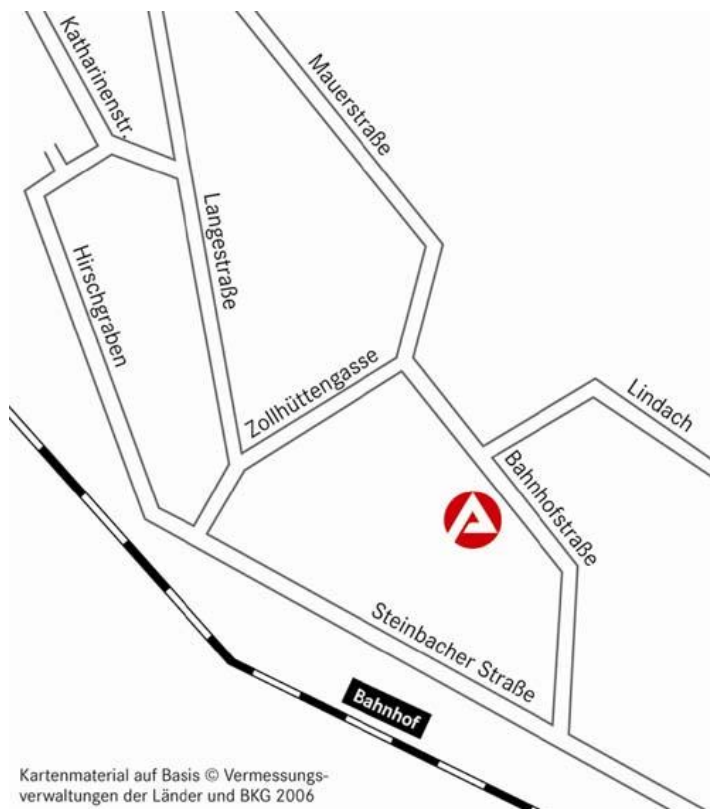

Wegbeschreibung Kontaktstelle Frau und Beruf Heilbronn-Franken

Standort: Schwäbisch Hall

Sie finden uns im Gebäude der Agentur für Arbeit Schwäbisch Hall
(EG links neben dem Empfang im Raum 0.118)

Kerstin Schuchmann, Beraterin
Tel: (0791) 94669770
Bahnhofstraße 18
74523 Schwäbisch Hall

Sie erreichen uns mit öffentlichen Verkehrsmitteln wie folgt:

vom Bahnhof Schwäbisch Hall kommend Richtung Stadtmitte (direkt gegenüber vom Bahnhof)

Mit dem Auto:

Aus allen Richtungen auf den Stadtgrabenring in Richtung Bahnhof. Auf Höhe Bahnhof in die Bahnhofstraße abbiegen.

Gegenüber dem Hotel Kronprinz finden Sie die Einfahrt zur Tiefgarage der Agentur für Arbeit Schwäbisch Hall.