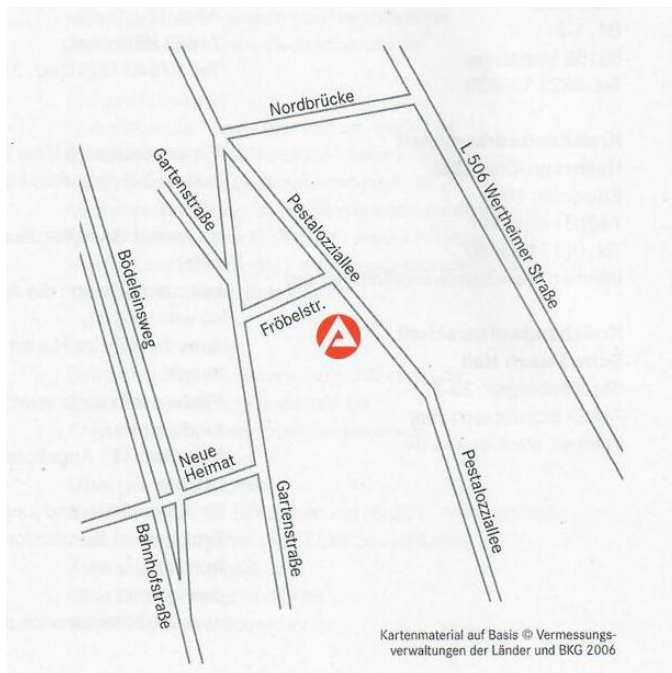

## Wegbeschreibung zur Kontaktstelle Frau und Beruf Heilbronn-Franken

### Sie erreichen uns mit dem Auto wie folgt:

Aus Richtung Bad Mergentheim der B 290 und B 27 bis Tauberbischofsheim folgen, danach der Mergentheimer Straße folgen und durch Tauberbischofsheim geradeaus der Wertheimer Straße folgen. Am Ortsende an der Ampelkreuzung links abbiegen Richtung Industriegebiet. Über die Nordbrücke fahren und im Kreisell die zweite Ausfahrt (Pestalozziallee) nehmen.

Aus Richtung Wertheim folgen Sie der L 506 bis zum Ortseingang Tauberbischofsheim, dann an der ersten Ampelkreuzung rechts abbiegen Richtung Industriegebiet. Über die Nordbrücke fahren und im Kreisell die zweite Ausfahrt (Pestalozziallee) nehmen.

### Sie erreichen uns mit öffentlichen Verkehrsmitteln wie folgt:

Vom Bahnhof Tauberbischofsheim zu Fuß über die Hochhäuserstraße Richtung Norden, rechts abbiegen in die Straße Neue Heimat, dann links abbiegen in die Gartenstraße anschließend rechts abbiegen in die Fröbelstraße. Danach rechts in die Pestalozziallee abbiegen. (Fußweg ca. 10 Minuten)